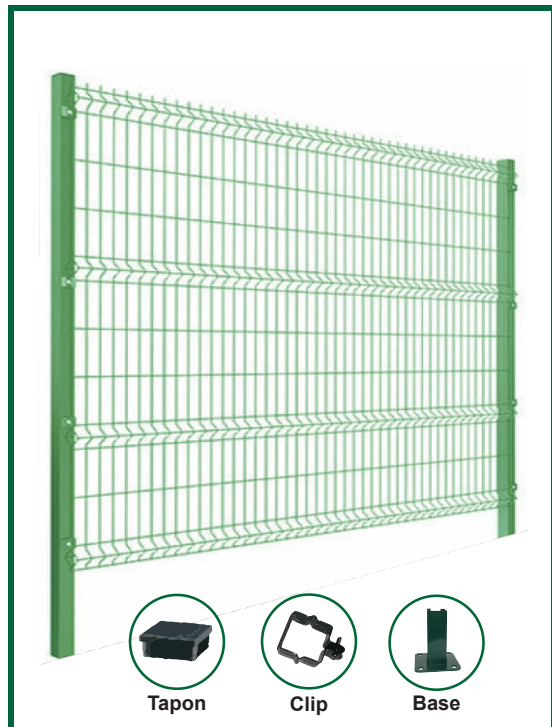

**VERJA PERIMETRAL****FICHA TECNICA**

La valla es prefabricada y fácil de instalar, por lo que es una gran opción para aquellos que quieren ahorrar tiempo y dinero. Mejor Precio y más decorativa que la cerca tipo Ciclón, facil de Instalar, no requiere soldadura.

Fabricadas con paneles de alambre electro-soldado, galvanizado y pintado con poliéster en polvo y horneado.

Principales Ventajas

- Costo igual o similar al la cerca tipo ciclón.
- Mayor estética.
- Fácil de instalar, no requiere soldadura.
- No requiere mantenimiento.
- Solo tres componentes (panel, poste y clip).
- Agregar puerta si requiere.
- Brinda mayor Protección y seguridad que la cerca de ciclón.

CODIGO:**PS0000061****MEDIDAS:** 2x2 metros**MATERIAL:** ALAMBRE GALVANIZADO**PINTURA:** POLIESTER EN POVLO**DURABILIDAD:** ALTA RESISTENCIA**ESPESOR ALABRES:** 4 mm ± 10% incluyendo pintura**COLOR:** VERDE**INFORMACION ADICIONAL**