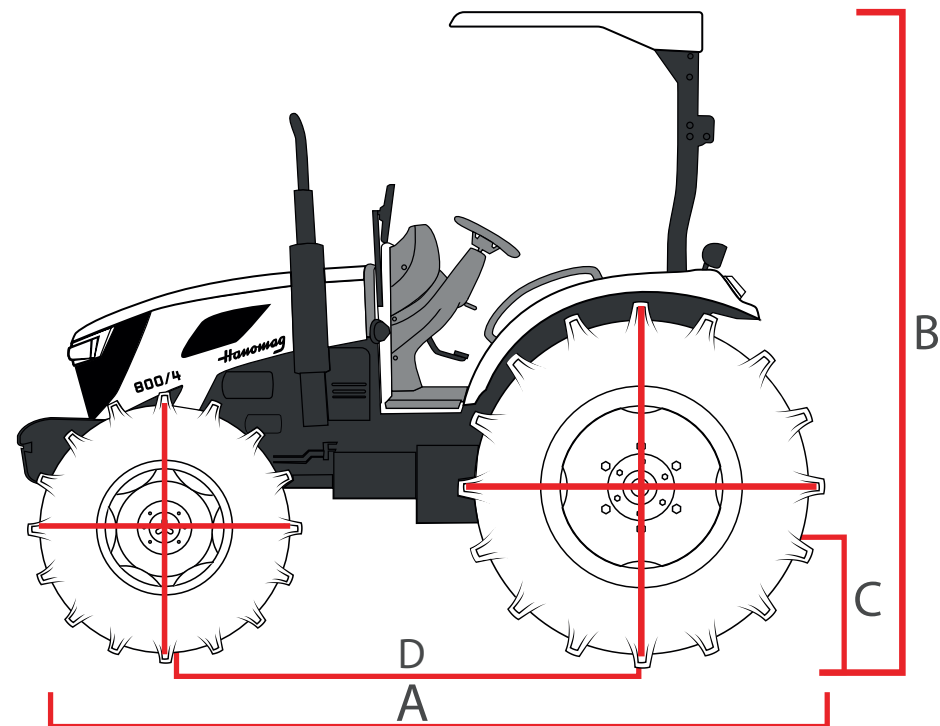

STARK 800/4

Ruta Nacional N°9 KM 501 - Bell Ville - Cba
Teléfono: (03537) 422700
Mail: info@hanomag.com.ar
Web: www.hanomag.com.ar

Hanomag

Tractor

800/4

Código:	-----
Dirección:	Hidráulica
Salida Hidráulica:	3 Salidas
Largo/Ancho/Alto:	4000 / 1950 / 2970 mm
Despeje:	450 mm
Distancia entre ejes:	2080 mm
Peso:	4200 kg
Toma de fuerza (TDF):	Mecánica, Independiente
Tipo de Levante:	3 pts Categoría 2
Fuerza de Levante:	15 Kn
Motor Marca:	Quanchai
Motor tipo:	Diesel Ref. agua
Motor cilindros:	4
Motor potencia:	60Kw / 79,3 Hp
RPM:	2400
Tipo de embrague:	Seco - Doble Acción
Sistema de frenos:	Discos en baño de aceite
Tanque:	100 L
Nº de marchas	12+12
Rodado:	12.4-24 / 18.4-30

DIMENSIONES

A	4000mm
B	2970mm
C	450mm
D	2080mm
	4200kg

Hanomag

TOROTRAC

Todo para su finca, granja o vivero

Campotencia S.A.

Plaza Conquistador, Local #15 F,
(Panamá, Vía Tocumen, Frente a Villa Lucre)

Tel: 233-6080 / 233-6082 / Cel: 6749-2847 / 6738-1753
Email: panama@torotrac.com