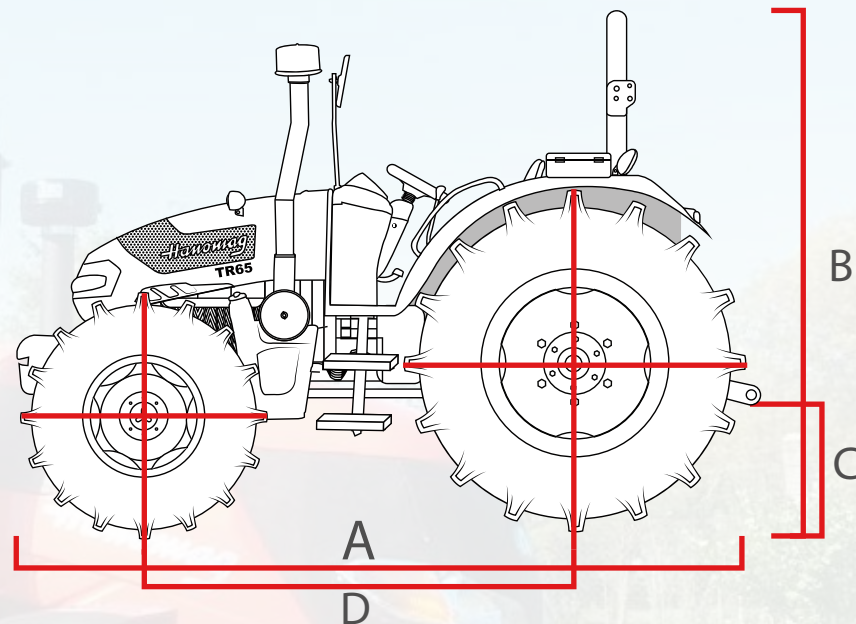

LINEA TR TR65

Ruta Nacional N°9 KM 501 - Bell Ville - Cba

Teléfono: (03537) 422700

Mail: info@hanomag.com.ar

Web: www.hanomag.com.ar

Hanomag

Tractor

TR65

Código:	10516516N
Dirección:	Hidráulica
Salida Hidráulica:	2 Salidas
Largo/Ancho/Alto:	3790 / 1520 / 2130 mm
Despeje:	340 mm
Distancia entre ejes:	1120 mm
Peso:	2380 Kg
Toma de fuerza (TDF):	Mecánica, Independiente
Tipo de Levante:	3 pts Categoría 1
Fuerza de Levante:	8,3 Kn
Motor Marca:	Hanomag
Motor tipo:	Diesel Ref. agua
Motor cilindros:	4
Motor potencia:	43,5 Kw / 58 Hp
RPM:	2400
Tipo de embrague:	Seco - Doble Acción
Sistema de frenos:	Discos en baño de aceite
Tanque:	48 L
Nº de marchas	8+4
Rodado:	8,3-20 / 14,9-24

DIMENSIONES

A	3790mm
B	2130mm
C	340mm
D	1120mm
	2380kg

TOROTRAC

Todo para su finca, granja o vivero

Campotencia S.A.

Plaza Conquistador, Local #15 F,
(Panamá, Vía Tocumen, Frente a Villa Lucre)

Tel: 233-6080 / 233-6082 / Cel: 6749-2847 / 6738-1753
Email: panama@torotrac.com