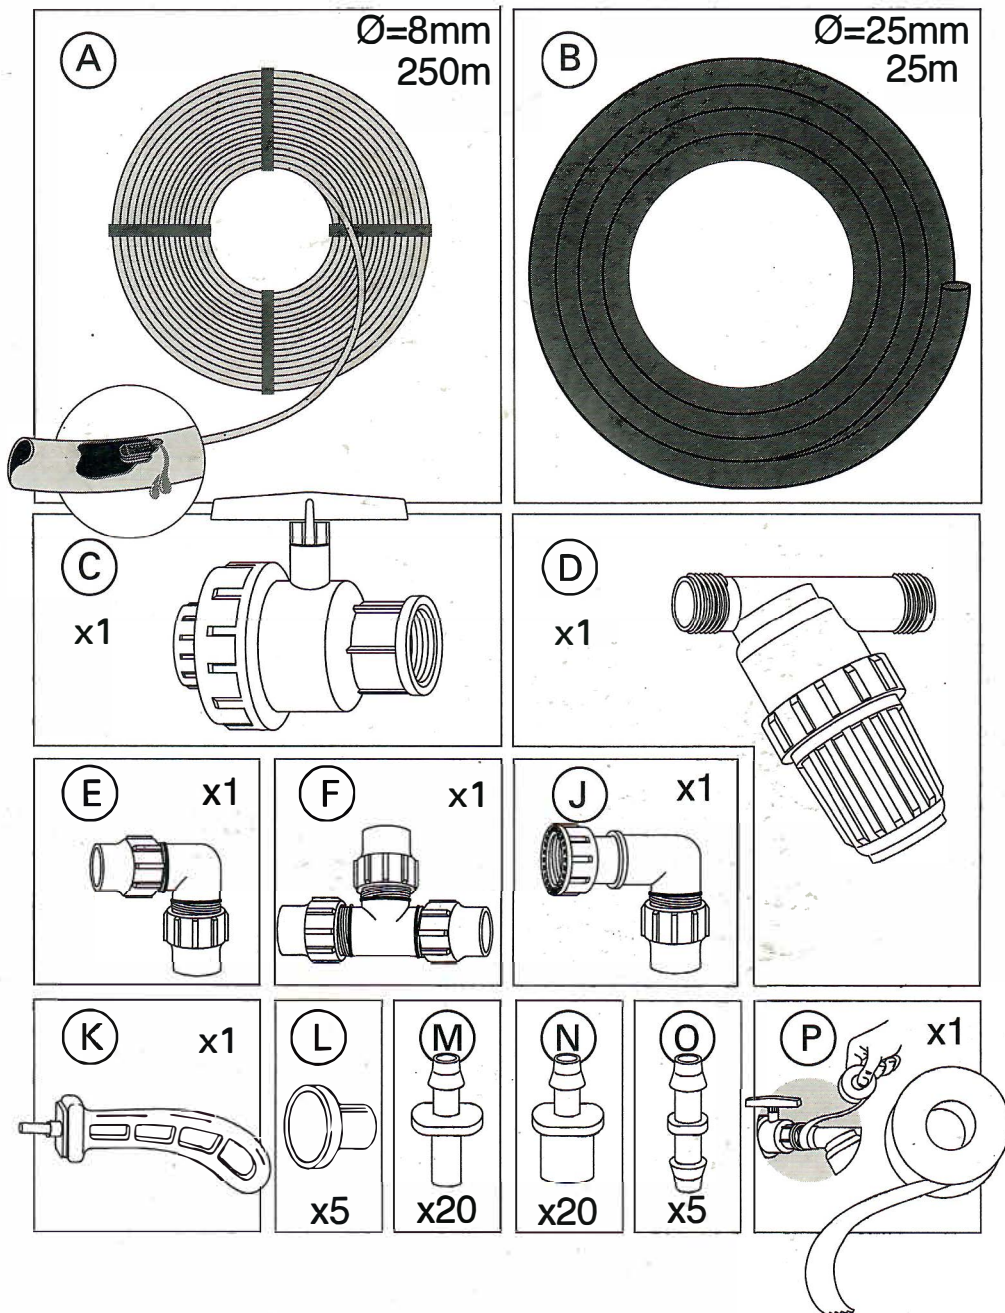

# KIT RIEGO POR GOTEO 250M<sup>2</sup>

## 1. Componentes

## 4. Armado de línea de goteo