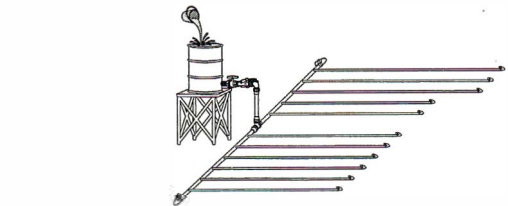

1. Ensamblado